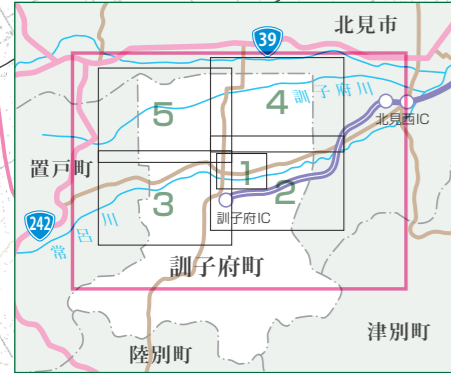

訓子府町 防災マップ

地図の範囲

地図の見方

防災関連施設の凡例	
	風水害の指定避難所
	地震の指定避難所
	福祉避難所
	指定緊急避難場所
	役場
	消防署
	駐在所
	病院
	ヘリポート
	浸水時の避難経路
訓子府川で想定される浸水深	
	0.0m~0.5m
	0.5m~1.0m
	1.0m~2.0m
	2.0m~5.0m
常呂川で想定される浸水深	
	0.0m~0.5m
	0.5m~3.0m
	3.0m~5.0m
	5.0m~10.0m
土砂災害危険箇所の凡例	
	土石流危険渓流
	急傾斜地崩壊危険箇所

避難所・避難場所一覧

防災拠点	
	訓子府町役場庁舎
	北見地区消防組合消防署訓子府支署
指定緊急避難場所	
	中央公園
	訓子府町認定こども園グラウンド
	訓子府小学校グラウンド
	訓子府中学校グラウンド
	公民館駐車場
	農村公園
	訓子府高等学校グラウンド
	末広地域集会所広場
	居武士小学校グラウンド
	日ノ出地区ふれあいセンター広場
	児童センターグラウンド
福祉避難所	
	訓子府町総合福祉センター「うらら」
指定避難所	
	鉄北地域集会所
	訓子府高等学校
	訓子府町公民館
	訓子府中学校
	訓子府町認定こども園
	訓子府町子育て支援センター
	西地域集会所(勤労者福祉会館)
	農業交流センター
	訓子府小学校
	長寿会館
	訓子府町児童センター
	末広地域集会所
	日ノ出地区ふれあいセンター
	穂波会館
	柏丘会館
	居武士小学校
	実郷会館
	緑丘生活館
	協成公民館
	開盛公民館
	常盤公民館
	豊坂公民館
	清住会館
	西富会館
	北栄集会所
	駒里公民館
	弥生公民館
	福野地域集会所
	高園公館