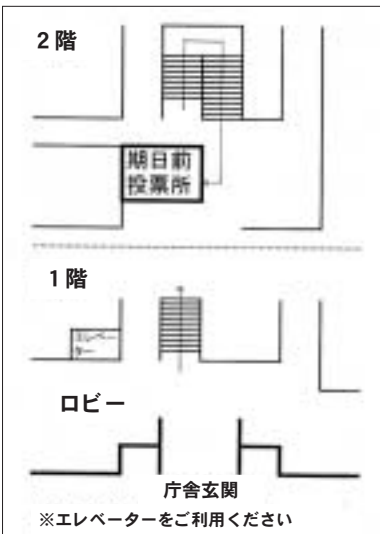

町の将来を決める 大事な選挙です

あなたの大切な1票を

町議会議員定数は 4人減の10人

5ページ上の表のとおり、道知事選挙は3月22日、道議会議員選挙は3月30日に告示され、スタートを切っています。本町では、町長・町議会議員選挙がいずれも4月17日に告示され、同22日に投票が行われます。

このうち町議会議員選挙では、前回(平成15年)の定数2人減に続き、今回は4人減の10人となります。

投票のできる方

■北海道知事選挙
■北海道議会議員選挙
昭和62年4月9日以前に生まれた方で、住所が、知事選は平成18年12月21日以前から、道議選は平成18年12月29日以前から引き続き本町の住民基本台帳に掲載されている方。

訓子府町長選挙

■訓子府町議会議員選挙
昭和62年4月23日以前に生まれた方で、住所が平成19年1月16日以前から引き続き訓子府町にあり、本町の住民基本台帳に掲載されている方です。

選挙当日以前に町外転出された方は、投票することができません。

選挙当日、投票所に行くことができない方は、期日前投票ができますので、町の将来を決める大事な選挙を棄権せず、大切な一票を投じましょう。

平成18年12月8日以降に道内の他市町村に転出された方で、本町の選挙人名簿に登録されている方は、本町で投票ができませんが、この場合、転出先の市町村で発行する証明書が必要です。(選挙当日、本町で投票することのできない場合は、不在者投票制度により、転出先で投票ができます)

また、道内の他市町村から本町に転入してきた方は、町民課で発行する証明書を以前に任んでいた市町村の投票所に持参すると投票できます。