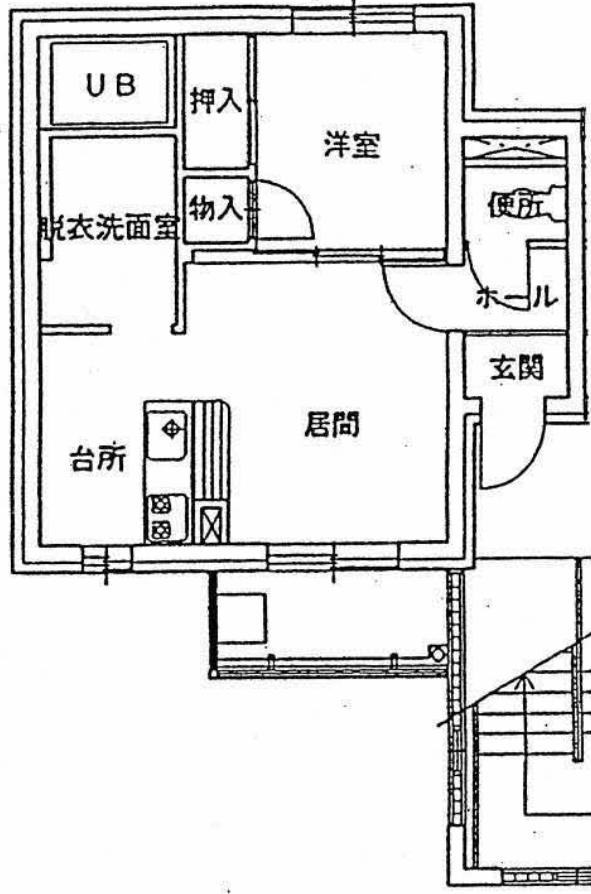

×ゾウ 2000 (H12)
(38.90m²)

ストーブ、ユニットバス、
電気温水器、
BS アンテナ、車庫・物置